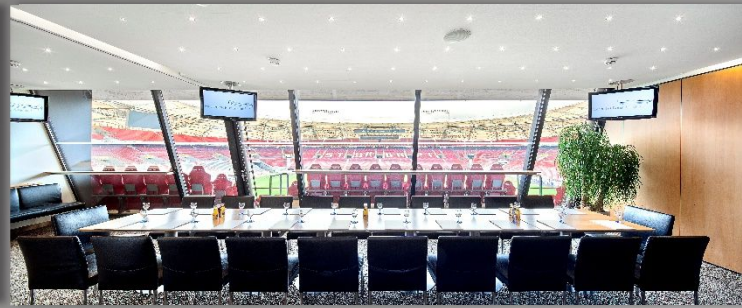

Wir machen Ihr Event zum Heimspiel

Tagungspauschalen in der Mercedes-Benz Arena Stuttgart Einfach · Sicher · Corona-konform

Business Pauschale ganztags

- Tagungsraum
- Beamer & Leinwand
- Flipchart & Metaplanwand
- WLAN-Zugang
- Reservierter Parkplatz
- Catering :
 - Tagungsgetränke heiß & kalt im Raum
 - Vormittags-Snack
 - Mittagsimbiss
 - Kaffeepause am Nachmittag

- Tagungsraum
- Beamer & Leinwand
- Flipchart & Metaplanwand
- Blöcke & Stifte
- WLAN-Zugang
- Reservierter Parkplatz
- Catering :
 - Tagungsgetränke heiß & kalt im Raum
 - Vormittags-Snack
 - Saisonales Mittagessen à la Chef
 - Kaffeepause am Nachmittag
- Arena-Special :
 - Exklusive Arena-Tour

Arena-Erlebnis Pauschale ganztags

- Tagungsraum
- Beamer & Leinwand
- Flipchart & Metaplanwand
- Blöcke & Stifte
- WLAN-Zugang
- Reservierter Parkplatz
- Catering :
 - Tagungsgetränke heiß & kalt im Raum
 - Vormittags-Snack
 - Saisonales Mittagessen á la Chef mit arena-typischen Köstlichkeiten
 - Kaffeepause am Nachmittag
- Arena-Specials :
 - Exklusive Arena-Tour
 - Tischkicker im Raum
 - Torwandschießen oder VR Mutprobe
 - Besuch von Fritze