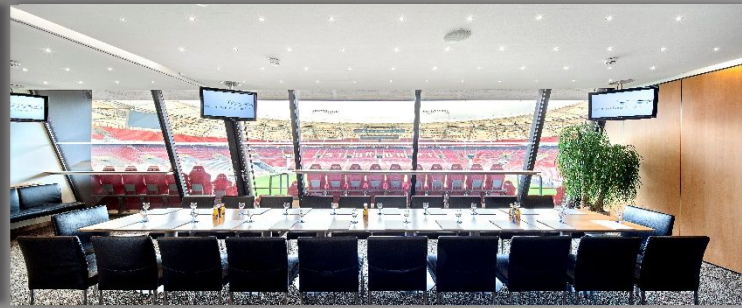

Wir machen Ihr Event zum Heimspiel

Tagungspauschalen in der Mercedes-Benz Arena Stuttgart Einfach · Sicher · Corona-konform

Business Pauschale ganztags

- Tagungsraum
- Beamer & Leinwand
- Flipchart & Metaplanwand
- WLAN-Zugang
- Reservierter Parkplatz
- Catering :
 - Tagungsgetränke heiß & kalt im Raum
 - Vormittags-Snack
 - Mittagsimbiss
 - Kaffeepause am Nachmittag

- Tagungsraum
- Beamer & Leinwand
- Flipchart & Metaplanwand
- Blöcke & Stifte
- WLAN-Zugang
- Reservierter Parkplatz
- Catering :
 - Tagungsgetränke heiß & kalt im Raum
 - Vormittags-Snack
 - Saisonales Mittagessen à la Chef
 - Kaffeepause am Nachmittag
- Arena-Special :
 - Exklusive Arena-Tour

Arena-Erlebnis Pauschale ganztags

- Tagungsraum
- Beamer & Leinwand
- Flipchart & Metaplanwand
- Blöcke & Stifte
- WLAN-Zugang
- Reservierter Parkplatz
- Catering :
 - Tagungsgetränke heiß & kalt im Raum
 - Vormittags-Snack
 - Saisonales Mittagessen á la Chef mit arena-typischen Köstlichkeiten
 - Kaffeepause am Nachmittag
- Arena-Specials :
 - Exklusive Arena-Tour
 - Tischkicker im Raum
 - Torwandschießen oder Gastvortrag VfB Reha-Welt
 - Besuch von Fritze